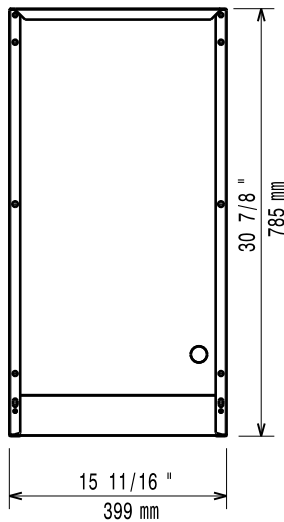

- Stödskena till underskåp för minskat antal ben/hjul, 400mm PNC 206366
- Stödskena till underskåp för minskat antal ben/hjul, 800mm PNC 206367
- Stödskena till underskåp för minskat antal ben/hjul, 1200mm PNC 206368
- Stödskena till underskåp för minskat antal ben/hjul, 1600mm PNC 206369
- Stödskena till underskåp för minskat antal ben/hjul, 2000mm PNC 206370
- Ryggplåtar, 600mm PNC 206373
- Ryggplåtar, 800mm PNC 206374
- Ryggplåtar, 1000mm PNC 206375
- Ryggplåtar, 1200mm PNC 206376
- - NOT TRANSLATED - PNC 206431
- 2 st sidopaneler höjd 700 djup 900mm PNC 216134

Front

Sida

Topp

Viktig information

Yttermått, bredd 391153 (E9BAND0000)	400 mm
Yttermått, djup	785 mm
Yttermått, höjd	600 mm
Nettovikt:	22 kg