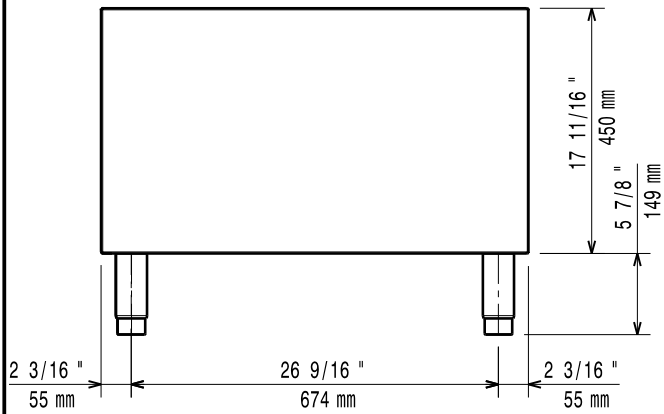

Front

Sida

Topp

Viktig information

Yttermått, bredd 391153 (E9BAND0000)	400 mm
Yttermått, djup	785 mm
Yttermått, höjd	600 mm
Nettovikt:	22 kg