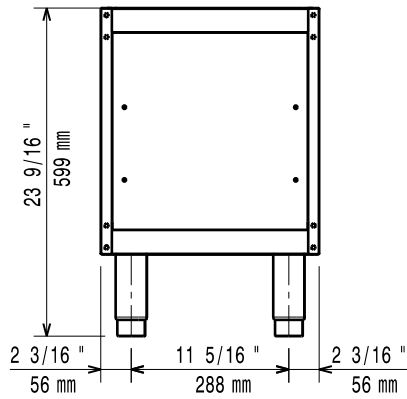

- Stödskena till underskåp för minskat antal ben/hjul, 400mm PNC 206366
- Stödskena till underskåp för minskat antal ben/hjul, 800mm PNC 206367
- Stödskena till underskåp för minskat antal ben/hjul, 1200mm PNC 206368
- Stödskena till underskåp för minskat antal ben/hjul, 1600mm PNC 206369
- Stödskena till underskåp för minskat antal ben/hjul, 2000mm PNC 206370
- Ryggplåtar, 600mm PNC 206373
- Ryggplåtar, 800mm PNC 206374
- Ryggplåtar, 1000mm PNC 206375
- Ryggplåtar, 1200mm PNC 206376
- - NOT TRANSLATED - PNC 206431
- 2 st sidopaneler höjd 700 djup 900mm PNC 216134

Front

Sida

Topp

Viktig information

Yttermått, bredd 391153 (E9BAND0000)	400 mm
Yttermått, djup	785 mm
Yttermått, höjd	600 mm
Nettovikt:	22 kg